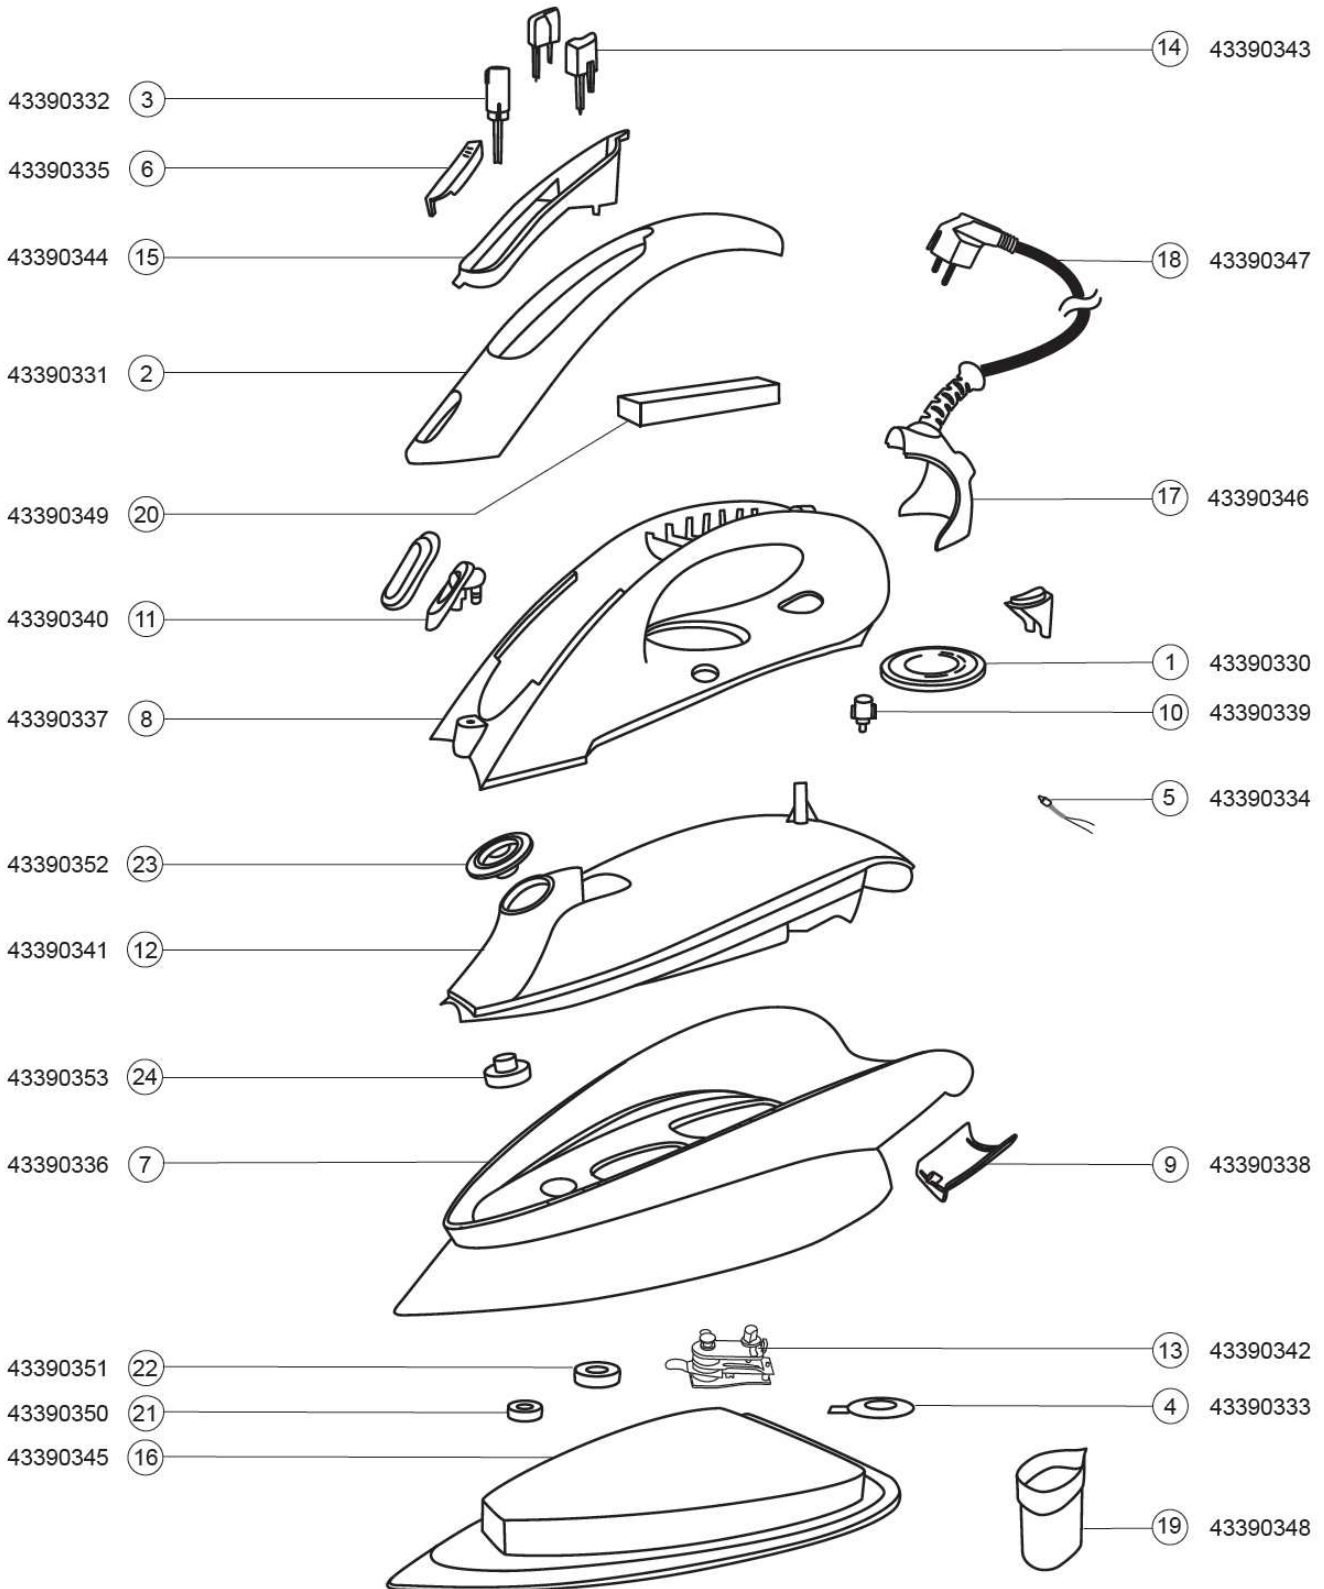

220 - 240 V
2000 - 2400 W

concept

Napařovací žehlička
Naparovacia žehlička
Želazko parowe
Steam Iron

ZN 8080

v. 1.1

220 - 240 V
2000 - 2400 W

concept

Napařovací žehlička
Naparovacia žehlička
Żelazko parowe
Steam Iron

ZN 8080

v. 1.1

Seznam náhradních dílů ZN 8080

CZ

1. Knoflík termostatu ZN-8080	43390330	13. Termostat ZN-8080	43390342
2. Kryt rukojeti ZN-8080	43390331	14. Tlačítko kroupení a páry ZN-8080	43390343
3. Jehla regulace napařování ZN-8080	43390332	15. Rámeček tlačítka kroupení a páry ZN-8080	43390344
4. Parní ventil ZN-8080	43390333	16. Topná plotýnka titania ZN-8080	43390345
5. Kotrolka ZN-8080	43390334	17. Průchodka kabelová se zadním krytem držadla ZN-8080	43390346
6. Kryt plnicího otvoru ZN-8080	43390335	18. Přívodní kabel ZN-8080	43390347
7. Kryt spodní ZN-8080	43390336	19. Nádobka na vodu ZN-8080	43390348
8. Kryt - držadlo ZN-8080	43390337	20. Deska ovládání ZN-8080	43390349
9. Kryt zadní ZN-8080	43390338	21. Těsnění parního soku ZN-8080	43390350
10. Pumpička páry ZN-8080	43390339	22. Těsnění páry ZN-8080	43390351
11. Pumpička kroupení ZN-8080	43390340	23. Těsnění plnicího otvoru ZN-8080	43390352
12. Nádržka ZN-8080	43390341	24. Těsnění regulace páry ZN-8080	43390353