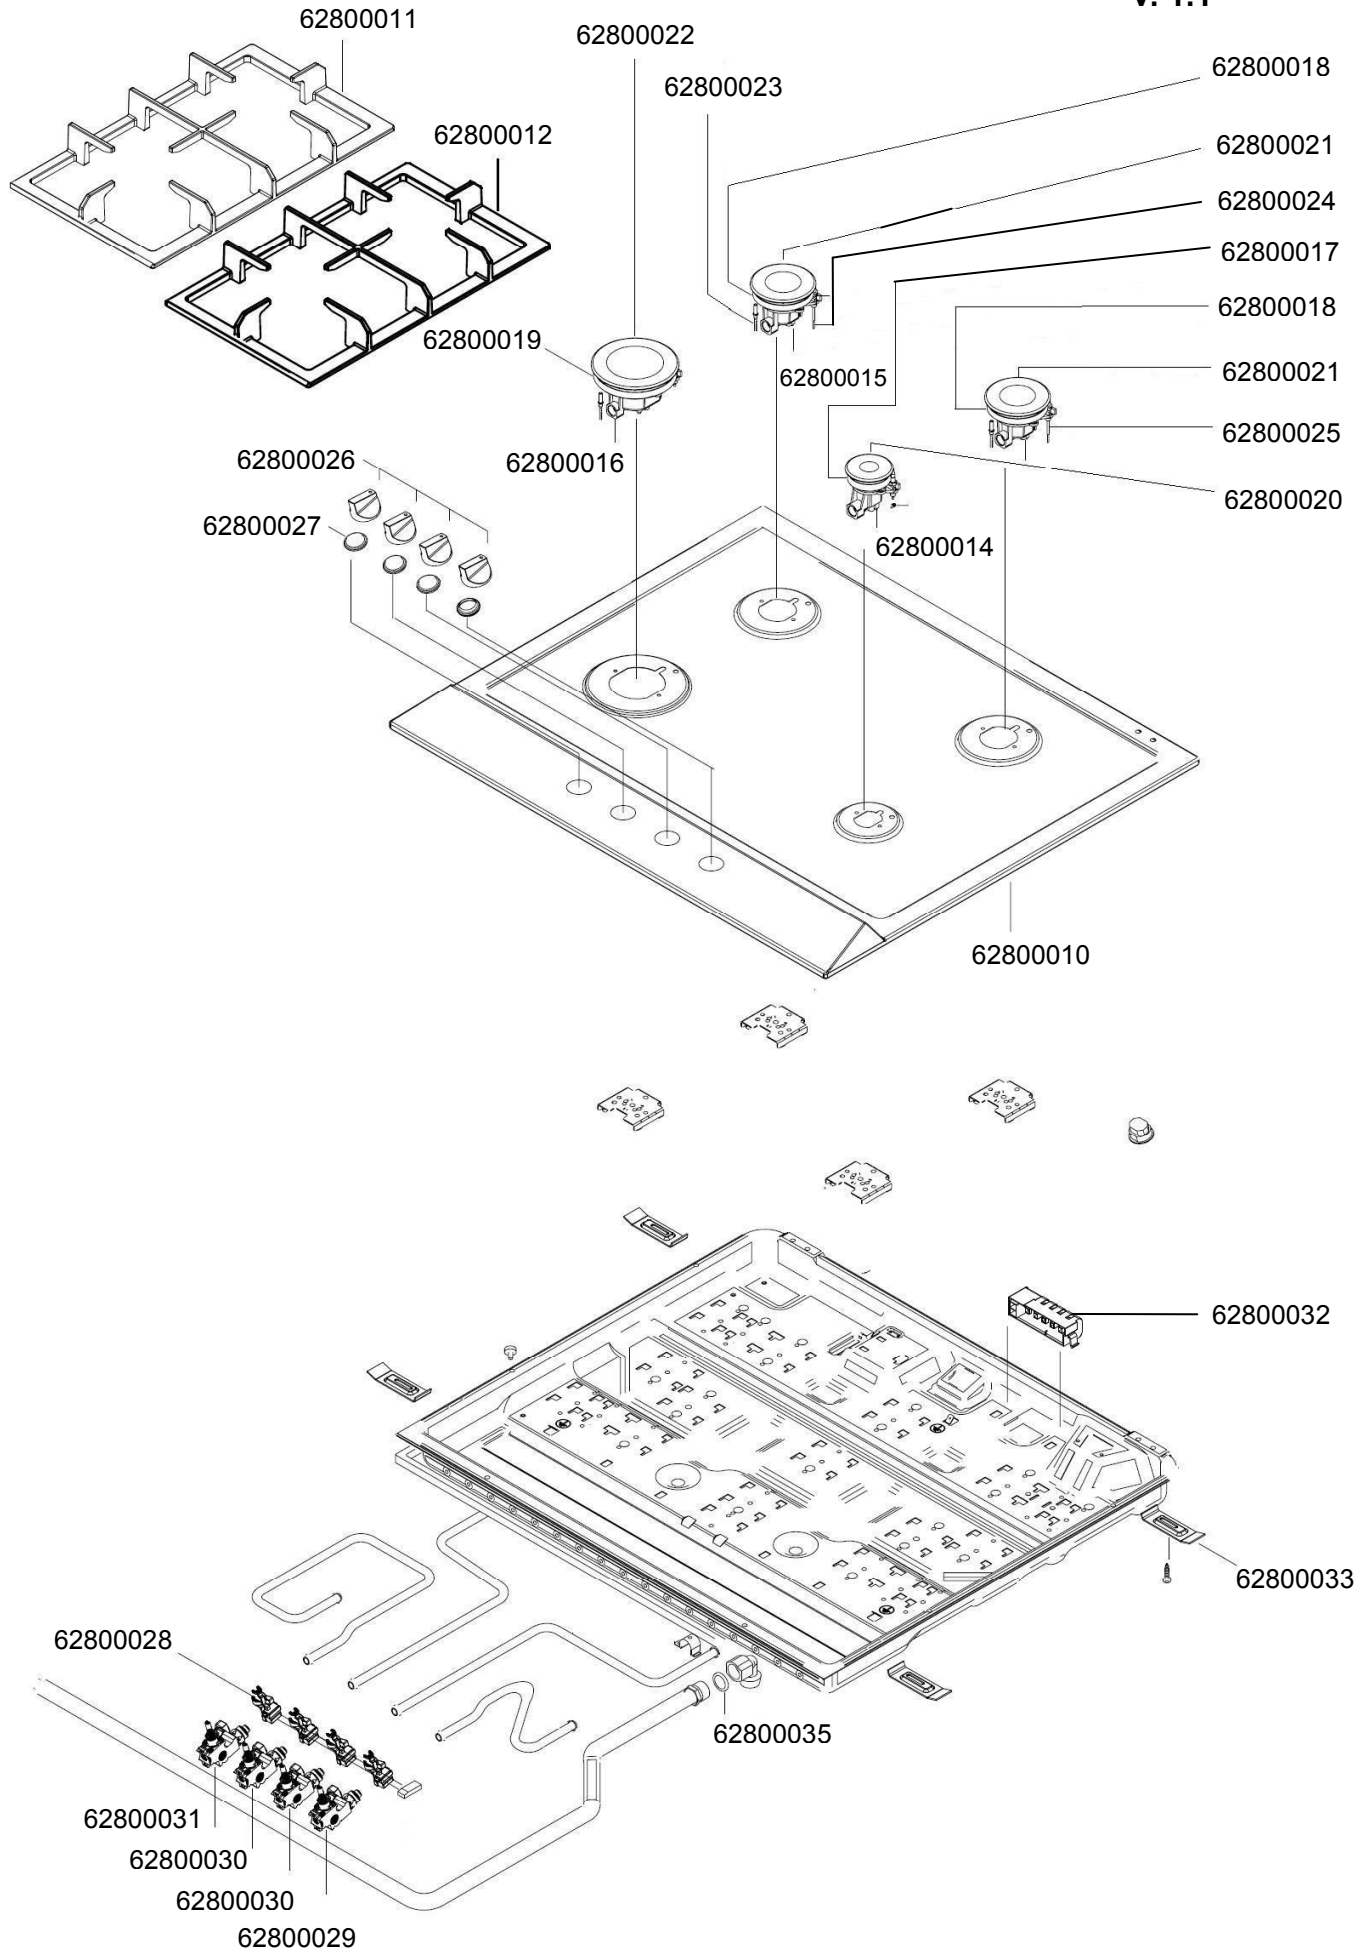

CONCEPT PDV-4360

Plynová deska vestavná / Gas hob Built-in

v. 1.1

Kód/Code	Název	Name
62800010	Kryt vrchní nerez PDV-4360	Stainless steel work-top PDV-4360
62800011	Levá mřížka PDV-4360/4375	Left grid PDV-4360/4375
62800012	Pravá mřížka PDV-4360/4375	Right grid PDV-4360/4375
62800014	Tělo malého hořáku PDV-4360	Auxiliary burner body PDV-4360
62800015	Tělo středního hořáku PDV-4360	Semi rapid burner body PDV-4360
62800016	Tělo velkého hořáku PDV-4360	Rapid burner body PDV-4360
62800017	Rozdělovač plamene malého hořáku PDV-4360	Auxiliary burner flame-spreader PDV-4360
62800018	Rozdělovač plamene středního hořáku PDV-4360	Semi rapid burner flame-spreader PDV-4360
62800019	Rozdělovač plamene velkého hořáku PDV-4360	Rapid burner flame-speader PDV-4360
62800020	Kryt malého hořáku PDV-4360	Auxiliary burner flame-spreader PDV-4360
62800021	Kryt středního hořáku PDV-4360	Semi rapid burner flame-spreader PDV-4360
62800022	Kryt velkého hořáku PDV-4360	Rapid burner flame-speader PDV-4360
62800023	Zapalovací elektroda PDV-4360/4375	Ignition spark plug PDV-4360/4375
62800024	Termočlánek přední PDV-4360/4375	Front safety device PDV-4360/4375
62800025	Termočlánek zadní PDV-4360/4375	Rear safety device PDV-4360/4375
62800026	Knoflík ovládání PDV-4360/4375	Work-top knob PDV-4360/4375
62800027	Těsnění knoflíku ovládání PDV-4360/4375	Sealing gasket for knob PDV-4360/4375
62800028	Spínač zapalování PDV-4360/4375	Micro switch group for igniter PDV-4360/4375
62800029	Kohout malého hořáku PDV-4360/4375	Auxiliary burner tap PDV-4360/4375
62800030	Kohout středního hořáku PDV-4360/4375	Semi rapid burner tap PDV-4360/4375
62800031	Kohout velkého hořáku PDV-4360/4375	Rapid burner tap PDV-4360/4375
62800032	Zapalovač PDV-4360	Igniter PDV-4360
62800033	Příchytka desky PDV-4360/4375	Clamp for work-top PDV-4360/4375
62800035	Těsnění připojovacího kolena PDV-4360/4375	Elbow washer PDV-4360/4375