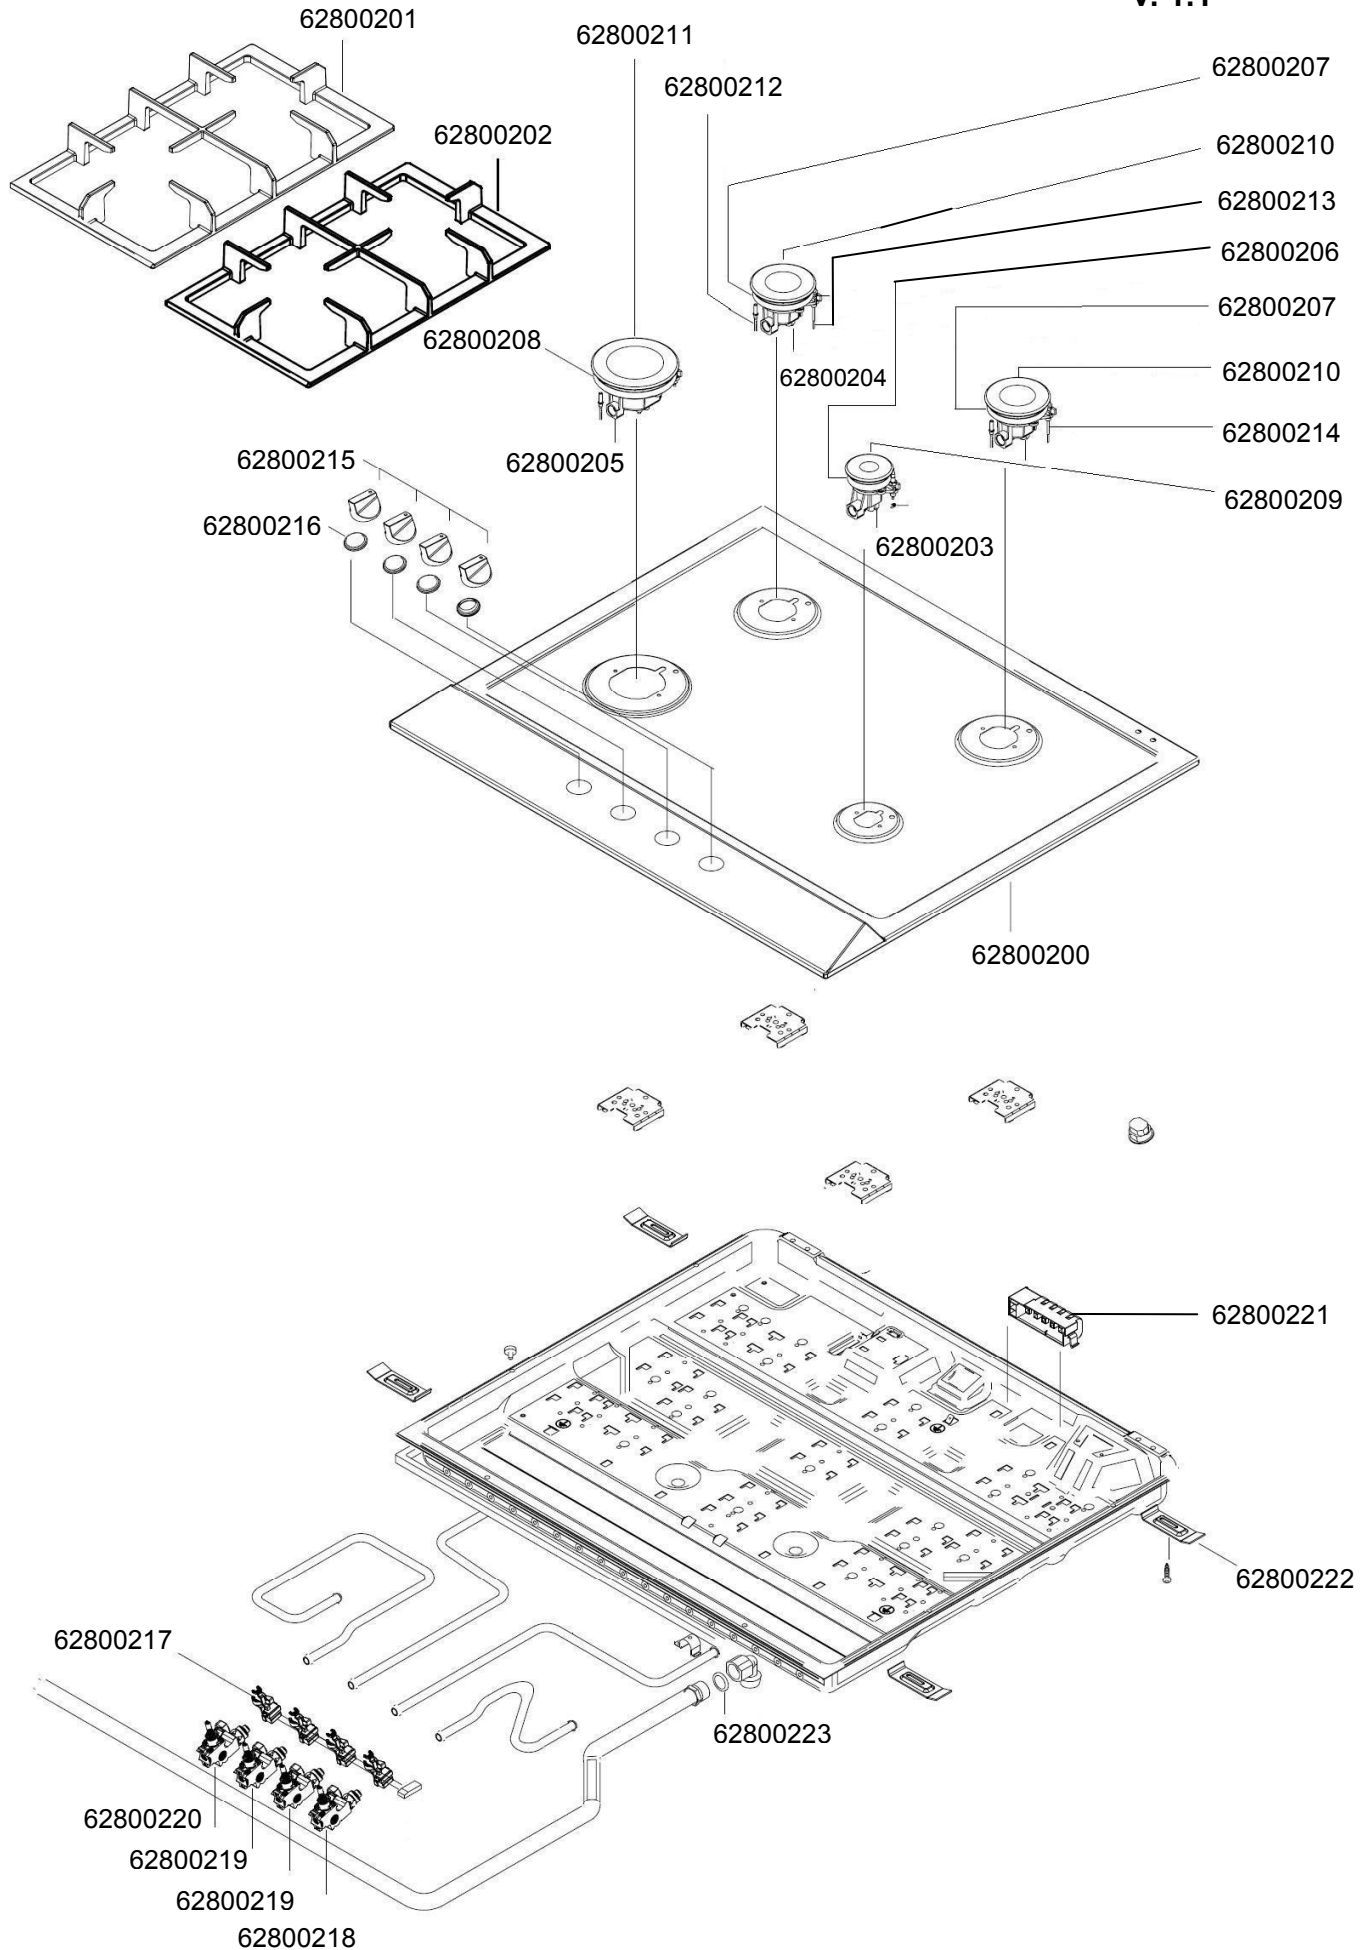

CONCEPT PDV-4060 / 4160

Plynová deska vestavná / Gas hob Built-in

v. 1.1

Kód/Code	Název	Name
62800200	Kryt vrchní nerez PDV-4060/4160	Stainless steel work-top PDV-4060/4160
62800201	Levá mřížka PDV-4060/4160	Left grid PDV-4060/4160
62800202	Pravá mřížka PDV-4060/4160	Right grid PDV-4060/4160
62800203	Tělo malého hořáku PDV-4060/4160	Auxiliary burner body PDV-4060/4160
62800204	Tělo středního hořáku PDV-4060/4160	Semi rapid burner body PDV-4060/4160
62800205	Tělo velkého hořáku PDV-4060/4160	Rapid burner body PDV-4060/4160
62800206	Rozdělovač plamene malého hořáku PDV-4060/4160	Auxiliary burner cup PDV-4060/4160
62800207	Rozdělovač plamene středního hořáku PDV-4060/4160	Semi rapid burner cup PDV-4060/4160
62800208	Rozdělovač plamene velkého hořáku PDV-4060/4160	Rapid burner cup PDV-4060/4160
62800209	Kryt malého hořáku PDV-4060/4160	Auxiliary burner flame-spreader PDV-4060/4160
62800210	Kryt středního hořáku PDV-4060/4160	Semi rapid burner flame-spreader PDV-4060/4160
62800211	Kryt velkého hořáku PDV-4060/4160	Rapid burner flame-speader PDV-4060/4160
62800212	Zapalovací elektroda PDV-4060/4160	Ignition spark plug PDV-4060/4160
62800213	Termočlánek přední PDV-4160	Front safety device PDV-4160
62800214	Termočlánek zadní PDV-4160	Rear safety device PDV-4160
62800215	Knoflík ovládní PDV-4060/4160	Work-top knob PDV-4060/4160
62800216	Těsnění knoflíku ovládní PDV-4060/4160	Sealing gasket for knob PDV-4060/4160
62800217	Spínač zapalování PDV-4060/4160	Micro switch group for igniter PDV-4060/4160
62800218	Kohout malého hořáku PDV-4060/4160	Auxiliary burner tap PDV-4060/4160
62800219	Kohout středního hořáku PDV-4060/4160	Semi rapid burner tap PDV-4060/4160
62800220	Kohout velkého hořáku PDV-4060/4160	Rapid burner tap PDV-4060/4160
62800221	Zapalovač PDV-4060/4160	Igniter PDV-4060/4160
62800222	Příchytka desky PDV-4060/4160	Clamp for work-top PDV-4060/4160
62800223	Těsnění připojovacího kolena PDV-4060/4160	Elbow washer PDV-4060/4160