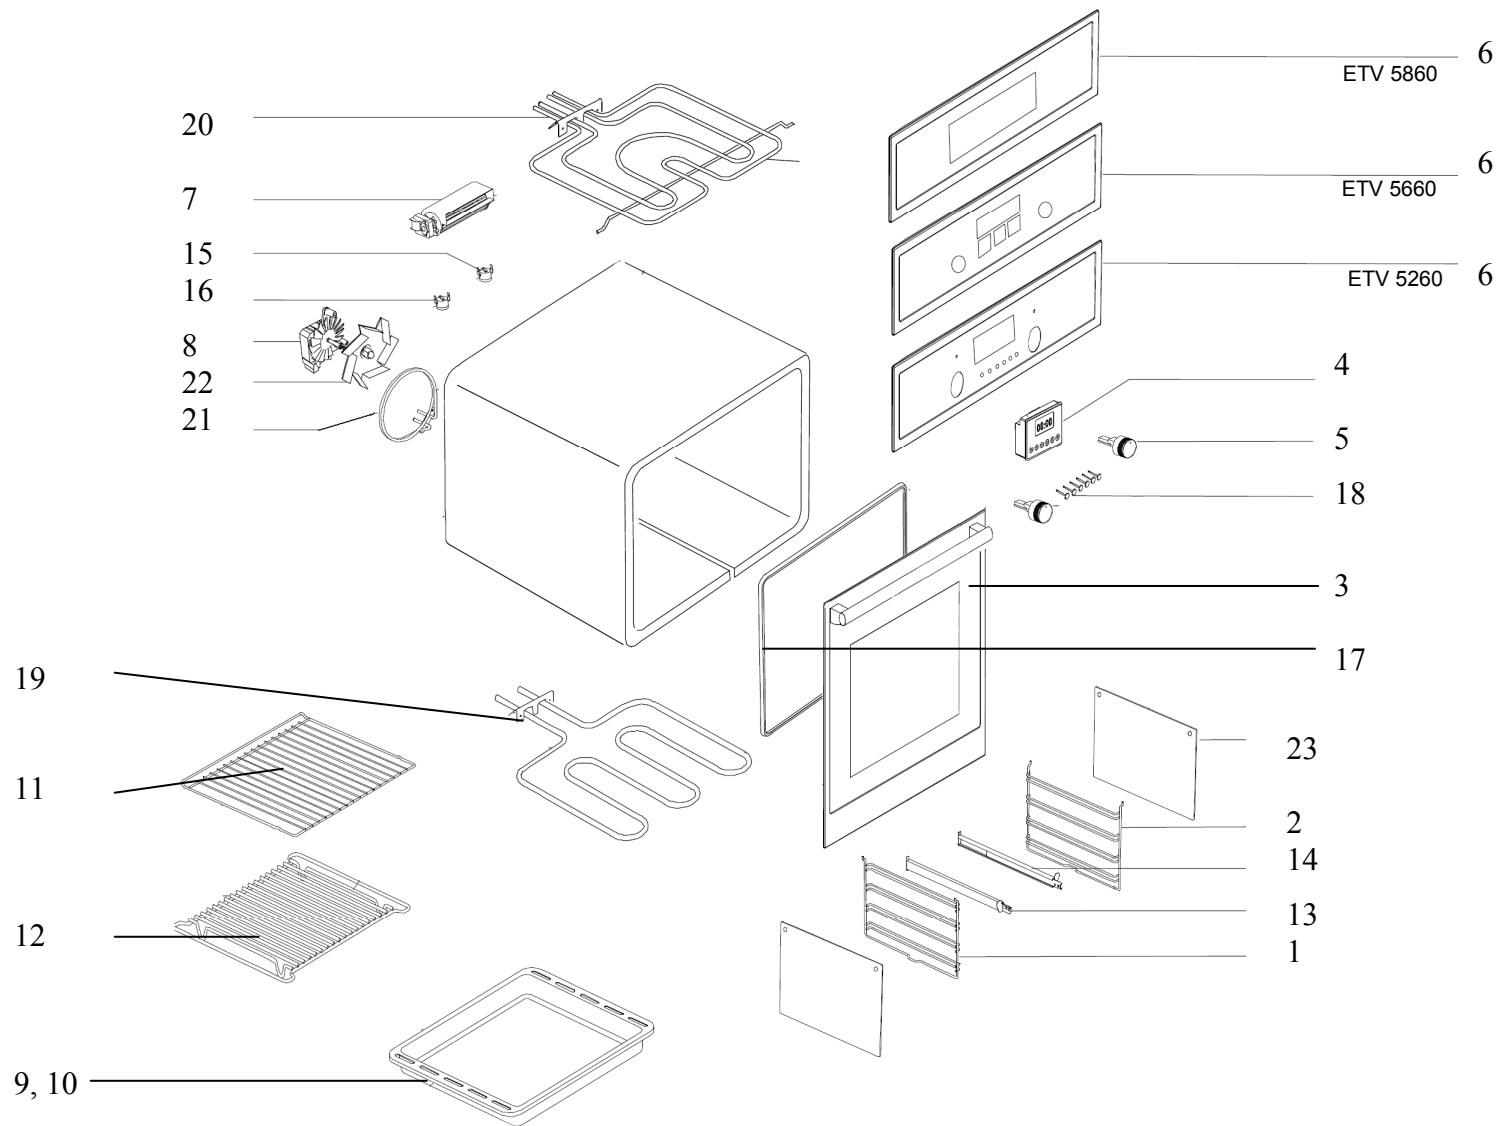

# CONCEPT ETV 5260, 5660, 5860

## Vestavná elektrická multifunkční trouba / Built-in multifunctional electric oven

v. 1.1

Pos.	Název	Name	ETV5260	ETV5660	ETV5860
1	Držák plechu boční levý	Shelf holder left		62790197	62790197
2	Držák plechu boční pravý	Shelf holder right		62790196	62790196
3	Dveře kompletní	Door complete	62790036	62790076	62790076
4	Elektronika ovládání	Control PCB assy	62790032	62790053	62790072
5	Knoflík ovládání	Control knob	62790034	62790055	
6	Kryt ovládání	Control cover	62790033	62790054	62790073
7	Chladicí ventilátor	Cooling fan	62790069	62790069	62790069
8	Motor topného ventilátoru	Heating fan motor	62790068	62790068	62790068
9	Plech pečicí hluboký	Deep bake tray	62790042	62790063	62790082
10	Plech pečicí mělký	Flat bake tray	62790043	62790064	62790083
11	Rošt	Wire rack	62790041	62790062	62790081
12	Rošt grilovací	Grill wire rack	62790200	62790200	62790200
13	Teleskop levý	Slider guide left		62790203	62790203
14	Teleskop pravý	Slider guide right		62790202	62790202
15	Termostat 120°C	Thermostat 120 °C	62790039	62790039	62790039
16	Termostat 70°C	Thermostat 70 °C	62790038	62790038	62790038
17	Těsnění dveří	Door sealing	62790037	62790058	62790077
18	Tlačítko ovládání	Control button	62790035		
19	Topné tělěso dolní	Bottom heating element	62790026	62790047	62790066
20	Topné tělěso horní	Top heating element	62790025	62790046	62790065
21	Topné tělěso zadní	Rear heating element	62790027	62790048	62790067
22	Vrtule topného ventilátoru	Heating fan propeller	62790030	62790030	62790030
23	Desky katalytické levá + pravá	Catalytic panels left + right		62790075	62790075