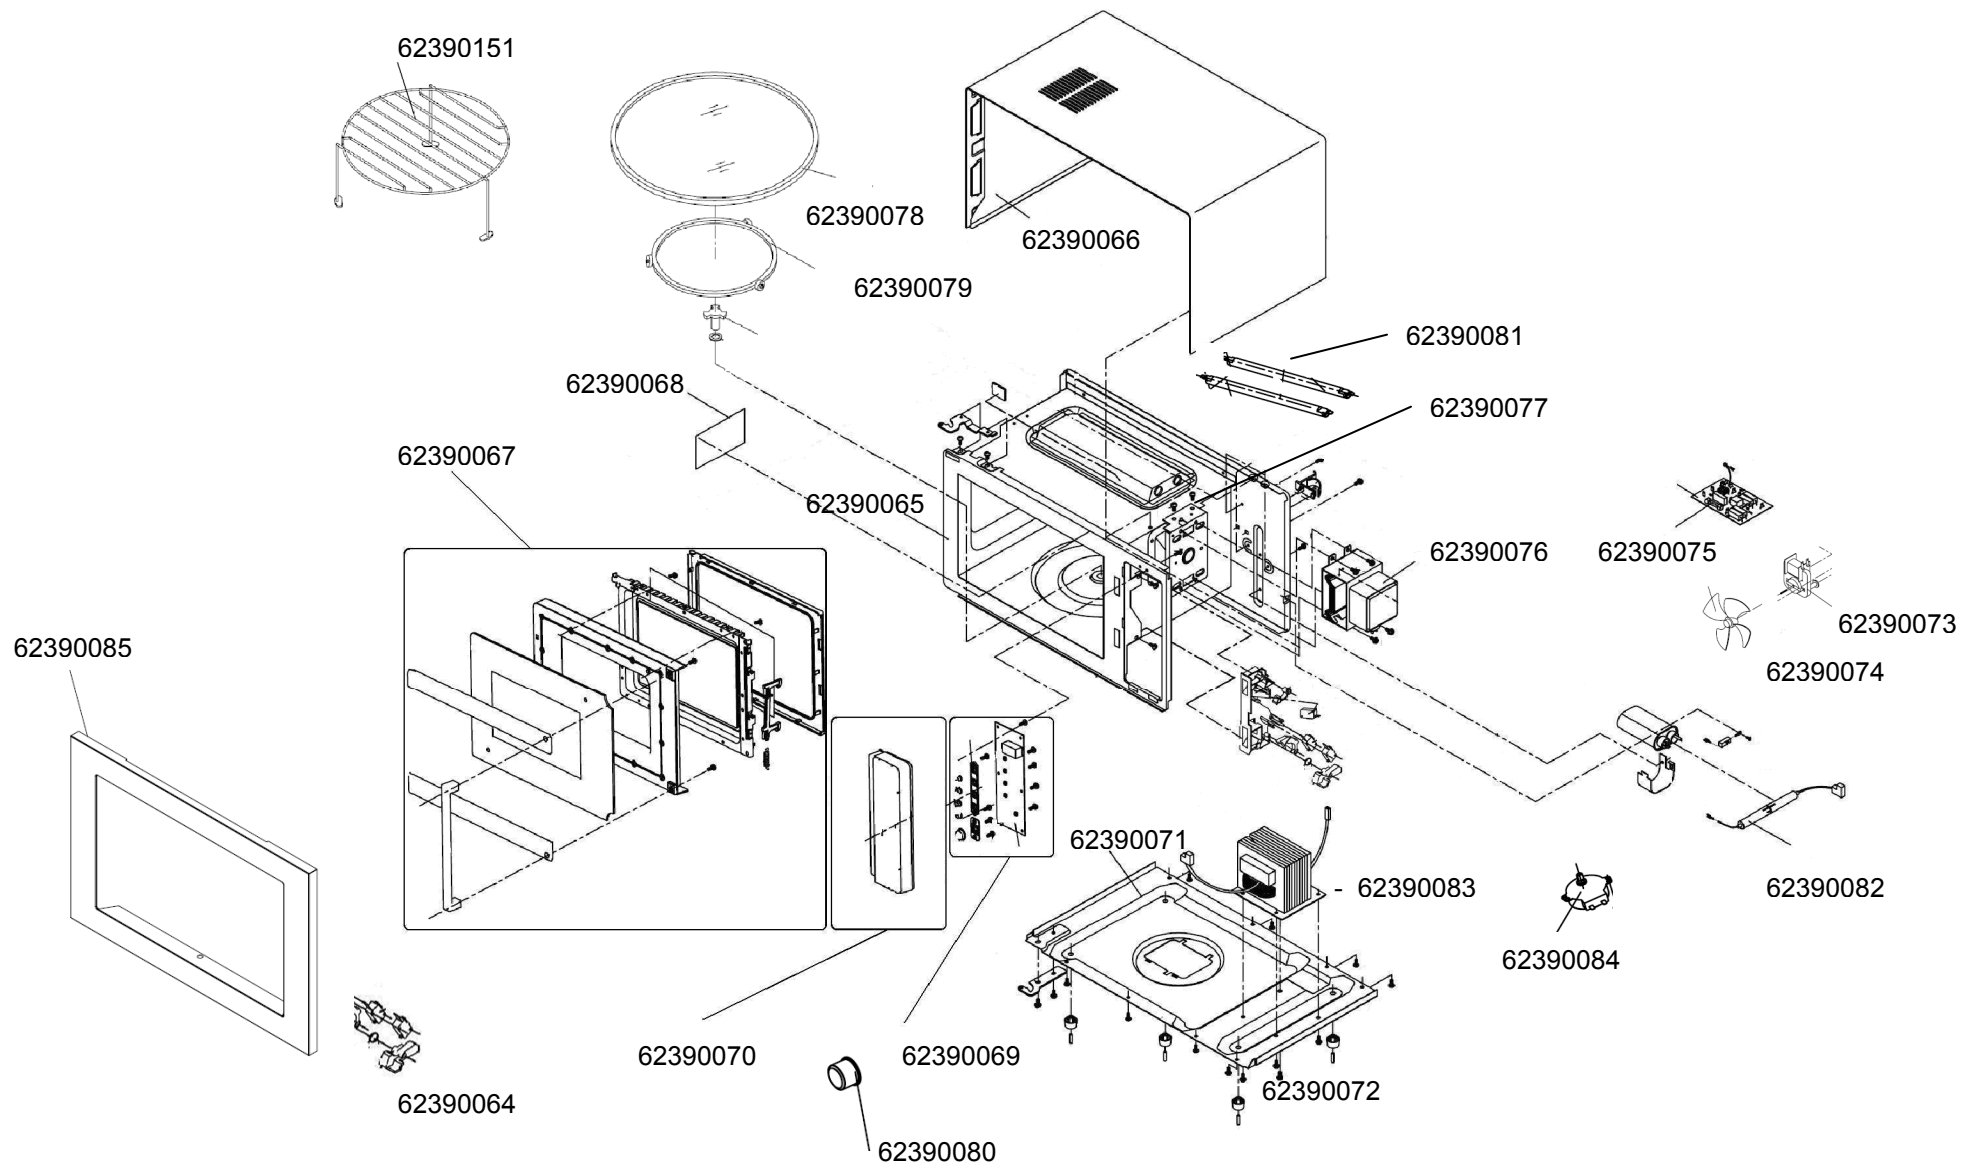

MTV 3025 Mikrovlnná trouba/Mikrovlnná rúra vstavaná/Built-in microwave oven

v. 1.1

Kód/Code	Název	Name
62390064	Sada pro montáž rámečku MTV-3025	Complete set for building-in MTV-3025
62390065	Skelet trouby MTV-3025	Cavity MTV-3025
62390066	Kryt vrchní MTV-3025	Unit cover - outer enclosure MTV-3025
62390067	Dveře kompletní MTV-3025	Door complete for MTV-3025
62390068	MICA arch MTV-3025	Insulated MICA film MTV-3025
62390069	Časovač MTV-3025	Control PC board MTV-3025
62390070	Kryt ovládání MTV-3025	Control panel cover MTV-3025
62390071	Kryt spodní MTV-3025	Bottom cover MTV-3025
62390072	Noha MTV-3025	Foot MTV-3025
62390073	Motor ventilátoru MTV-3025	Fan motor MTV-3025
62390074	Vrtule ventilátoru MTV-3025	Fan propeller MTV-3025
62390075	Vstupní deska elektroniky s filtrem MTV-3025	Power PC Board with the wave filter MTV-3025
62390076	Magnetron MTV-3025	Magnetron for MTV-3025
62390077	Termostat MTV-3025	Thermostat protector MTV-3025
62390078	Talíř skleněný MTV-3025 pr. 315 mm	Glass round tray MTV-3025 dia. 315 mm
62390079	Kruh ot. talíře MTV-3025	Glass tray roller ring MTV-3025
62390080	Knoflík ovládání MTV-3025	Control button MTV-3025
62390081	Těleso grilu MTV-3025	Quartz heater MTV-3025
62390082	Pojistka vysokonapěťová MTV-3025	High voltage fuse MTV-3025
62390083	Transformátor VN MTV-3025	High voltage transformer MTV-3025
62390084	Motor otáčení talíře MTV-3025	Synchronous motor MTV-3025
62390085	Rám vestavný MTV-3025	Frame MTV-3025
62390151	Stojan grilovací MTV-3025	Grill rack MTV-3025