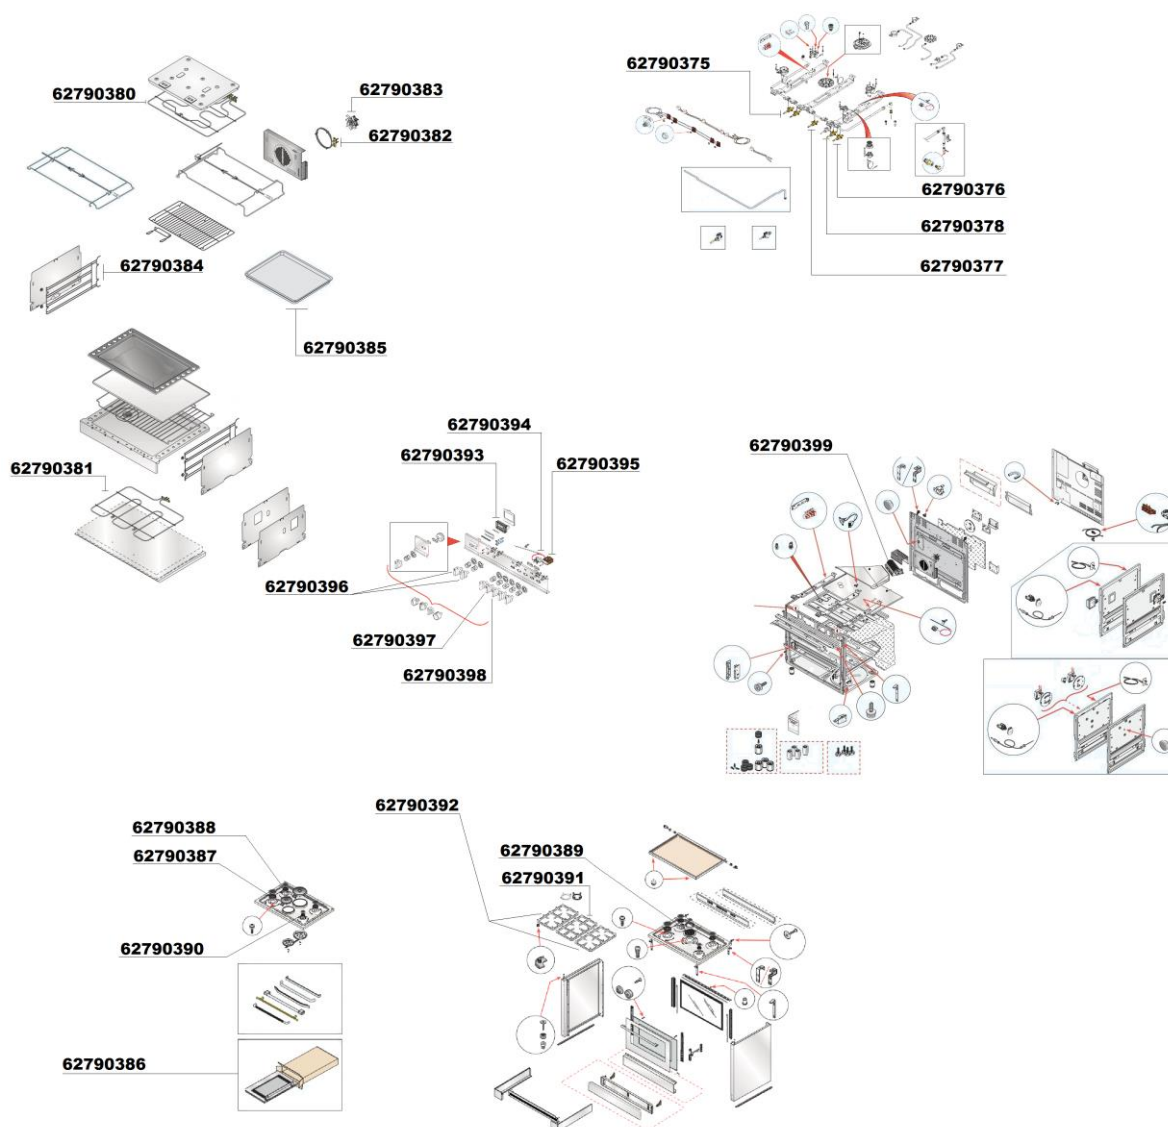

SVK8090

concept

Kombinovaný sporák

Kód:	Název:	Name:
62790375	Kohout plynový 1 SVK8090	Rapid burner valved tap SVK8090
62790376	Kohout plynový 2 SVK8090	Semi-fast burner valved tap SVK8090
62790377	Kohout plynový 3 SVK8090	Ultra-fast burner valved tap SVK8090
62790378	Kohout plynový 4 SVK8090	Auxiliary burner valved tap SVK8090
62790380	Topné těleso horní SVK8090	Upper oven element SVK8090
62790381	Topné těleso spodní SVK8090	Lower oven element SVK8090
62790382	Topné těleso zadní kruhové SVK8090	Circular heating element SVK8090
62790383	Motor s ventilátorem horkovzduchu SVK8090	Motorised fan SVK8090
62790384	Boční rošt SVK809	Compartment and oven side grill SVK8090
62790385	Plech pečící SVK8090	Oven tray SVK8090
62790386	Dveře kompletní SVK8090	Doors complete SVK8090
62790387	Rozdělovač plamene (levý přední) SVK8090	Fast burner head SVK8090
62790388	Rozdělovač plamene (levý+pravý zadní) SVK8090	Semi-fast and auxiliary burner head SVK8090
62790389	Rozdělovač plamene (střední) SVK8090	Ultra fast burner head SVK8090
62790390	Rozdělovač plamene (pravý přední) SVK8090	Auxiliary burner head SVK8090
62790391	Mřížka střední SVK8090	Central ultra-fast burner grill SVK8090
62790392	Mřížka dvou hořáků SVK8090	2 heat grill burner SVK8090
62790393	Timer SVK8090	Timer programmer SVK8090
62790394	Termostat SVK8090	Oven or grill thermostat SVK8090
62790395	Přepínač funkcí SVK8090	Oven switch SVK8090
62790396	Knoflík hořáku SVK8090	Burner control knob SVK8090
62790397	Knoflík termostatu SVK8090	Thermostat control knob SVK8090
62790398	Knoflík funkcí SVK8090	Oven switch knob SVK8090
62790399	Chlazení dveří SVK8090	Door cooling SVK8090