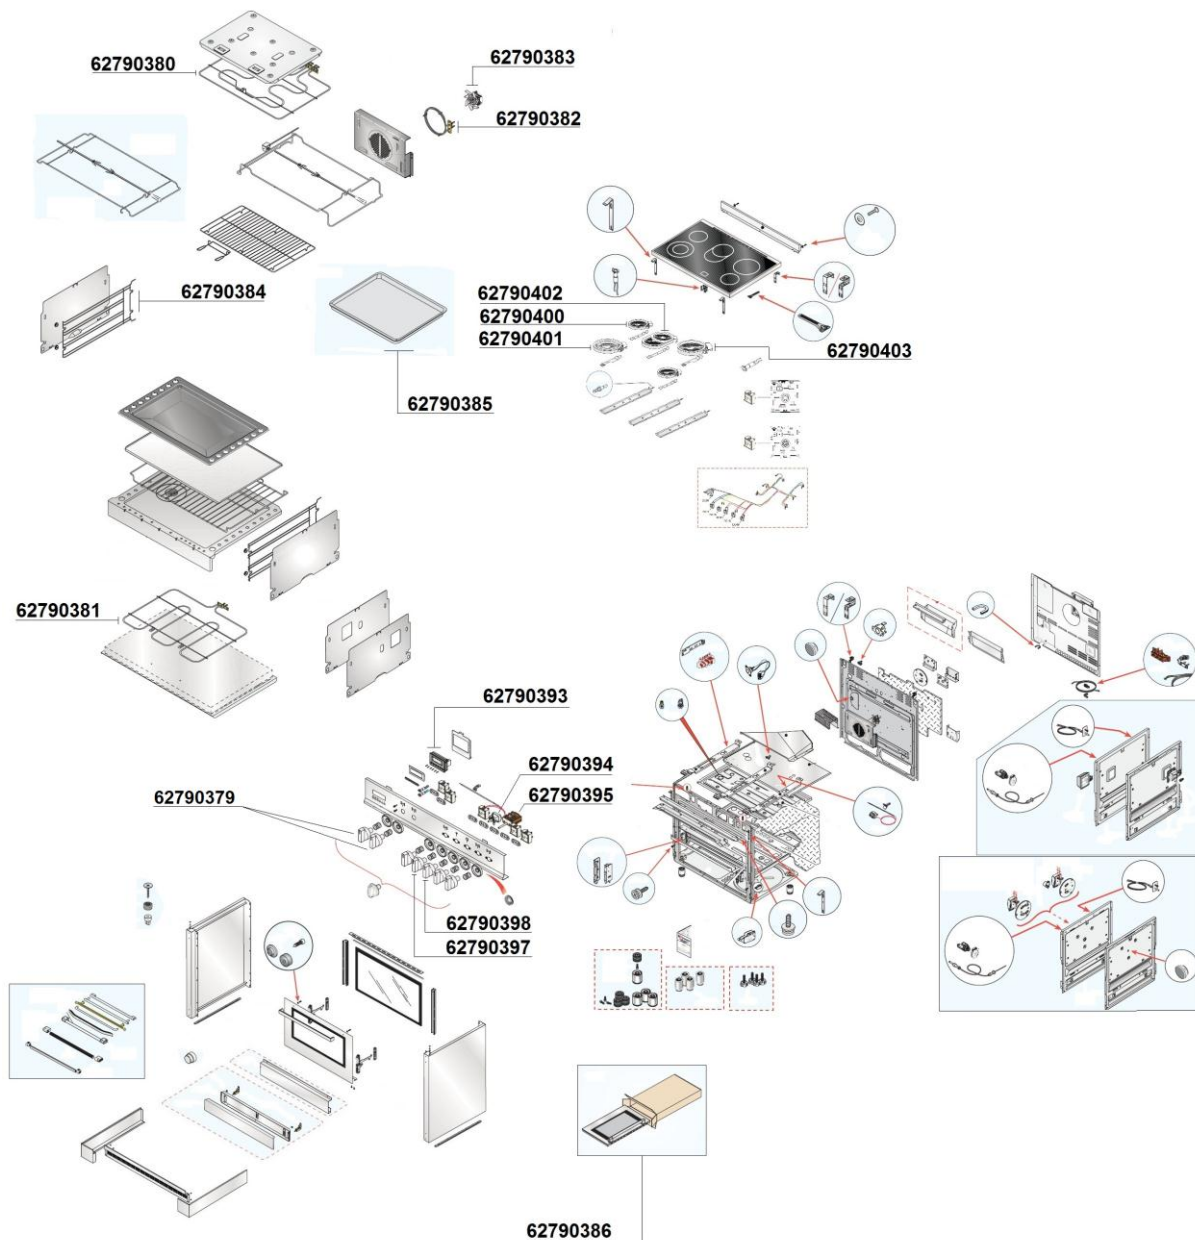

SVE8090

concept

Elektrický sporák

Kód:	Název:	Name:
62790380	Topné těleso horní SVE8090	Upper oven element SVE8090
62790381	Topné těleso spodní SVE8090	Lower oven element SVE8090
62790382	Topné těleso zadní kruhové SVE8090	Circular heating element SVE8090
62790383	Motor s ventilátorem horkovzduchu SVE8090	Motorised fan SVE8090
62790384	Boční rošt SVE8090	Compartment and oven side grill SVE8090
62790385	Plech pečící SVE8090	Oven tray SVE8090
62790386	Dveře kompletní SVE8090	Doors complete SVE8090
62790393	Timer SVE8090	Timer SVE8090
62790394	Termostat SVK8090 SVE8090	Oven or grill termostat SVE8090
62790395	Přepínač funkcí SVE8090	Oven switch SVE8090
62790397	Knoflík termostatu SVE8090	Thermostat control knob SVE8090
62790398	Knoflík funkci SVE8090	Oven switch knob SVE8090
62790400	Topná zóna malá 140mm SVE8090	Hi-Light heating element D 140mm SVE8090
62790401	Topná zóna dvojitá SVE8090	Heatier element Double zone SVE8090
62790402	Topná zóna oválná SVE8090	Heater element Double-oval zone SVE8090
62790403	Topná zóna velká 210mm 2100W SVE8090	Hi-Light heating element 210mm 2100W SVE8090
62790379	Knoflík elektrických ploten SVE8090	Knob SVE8090