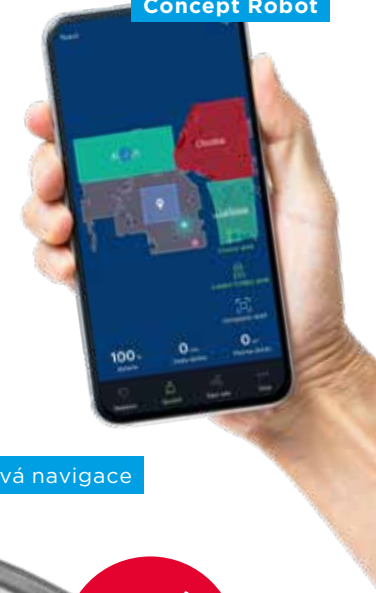

Laserová navigace

MLUVÍ
ČESKY
SLOVENSKY
MAĎARSKY