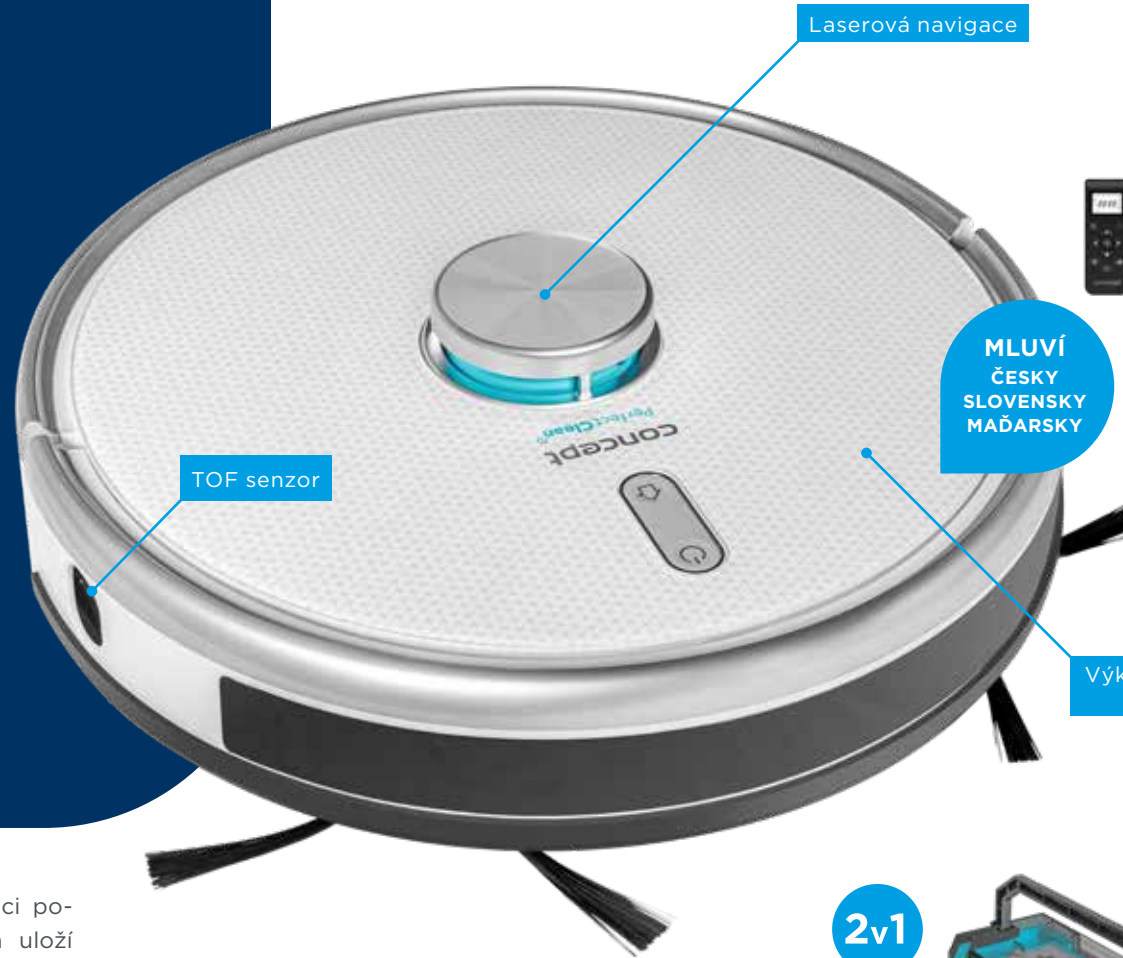

Kapacita zásobníku 2v1  
prachový 350 ml  
na vodu 300 ml

# Laserový robotický vysavač s mopem

## VR3120

- Sací síla 3300 Pa
- CARPET turbo
- Total Surface
- 3 režimy úklidu
- 3 funkce — TURBO, DOUBLE, tichý režim
- Elektronicky řízené VYTÍRÁNÍ

Robot si díky vyspělé laserové navigaci podrobně naskenuje každou místnost a uloží přesnou mapu půdorysu vaší domácnosti. Mluví česky a orientuje se s maximální přesností, takže rychleji docílí efektivního úklidu. V češtině je i mobilní aplikace, přes kterou můžete definovat až 15 samostatných zón vč. zakázaných oblastí. Poradí si se suchým i mokrým úklidem. Je vybaven třemi hlavními kartáči pro úklid jakéhokoliv povrchu. Nezastaví ho ani překážky do výše až 1,8 cm. Je osazen vysokokapacitní LG BYD baterií, díky které vydrží uklízet až 250 min. Po dokončení úklidu se automaticky vrátí do nabíjecí stanice.