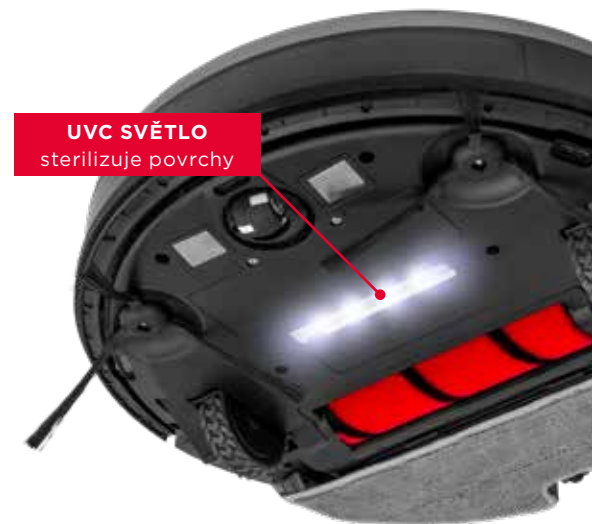

UVC SVĚTLO
sterilizuje povrchy