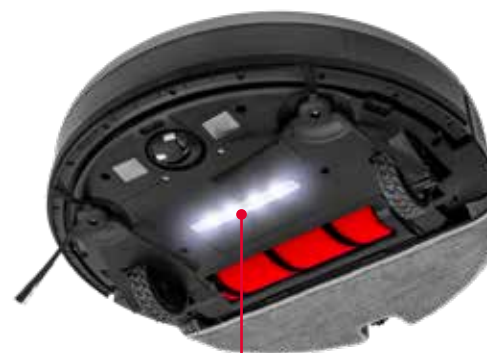

### Příslušenství:

- Nabíjecí stanice
- CARPET hlavní kartáč
- HARDFLOOR hlavní kartáč (pouze model VR3520)
- PET hlavní kartáč
- Mopovací nástavec
- 2x mopovací textilie
- 6x sáček na nečistoty
- 6x boční kartáček
- 3x HEPA filtr 13 + 3x pěnový filtr
- Dálkové ovládání
- Čisticí kartáček